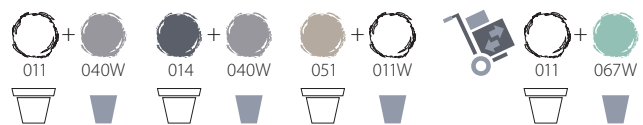

podwójny rezerwuar wody
double water reservoir
двойное водохранилище

100%

Skrzynka Sahara Duo

Sahara Duo box / Ящик двойная Сахара

N°							
4440	35	34,7	16,7	15,65	6,0	5	180 220
							360 480

podwójny rezerwuuar wody
double water reservoir
двойное водохранилище