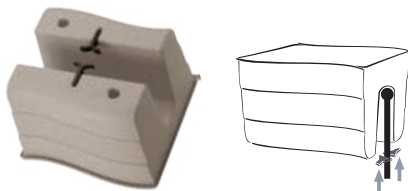

Wave railing pot 30 / Кашпо балконное на перила Волна 30

N°									
2488	30	29,5	28,5	20,0	11	10	180	220	480

new colour
new colour

60cm
(2 x 30 cm)

uniwersalny system / universal system /
универсальная система